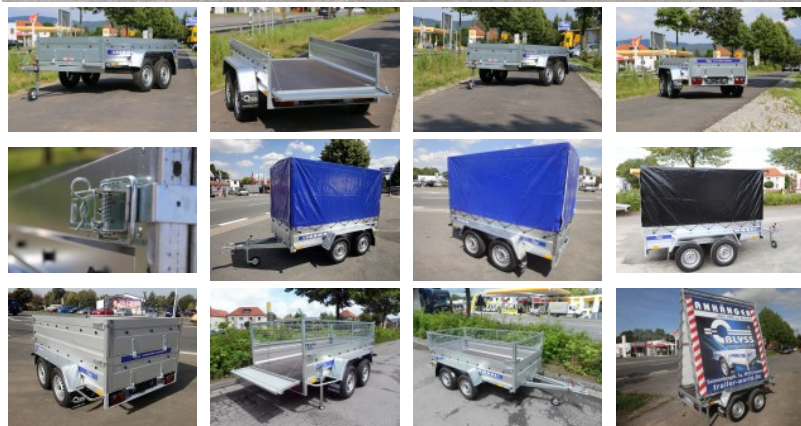

NETTO: 3325.20 ZŁ
BRUTTO: 4090.00 ZŁ

DANE TECHNICZNE

Gesamtgewicht:	750 kg
Nutzlast:	528 kg
Ladefläche:	L: 243 cm, B: 133 cm, H: 39 cm
Außenmaße:	L: 364 cm, B: 185 cm, H: 86 cm
Anzahl der Achsen:	2
Bordwände:	Stal
Räder:	165/70R13

WYPOSAŻENIE OPCJONALNE

1.		Plandeka płaska	netto: 146.34 zł	brutto: 180.00 zł
2.		Plandeka ze stelażem H=120 cm	netto: 731.71 zł	brutto: 900.00 zł
3.		Plandeka ze stelażem H=150 cm	netto: 772.36 zł	brutto: 950.00 zł
4.		Koło manewrowe fi48 z obejmą	netto: 80.49 zł	brutto: 99.00 zł
5.		Podpora tylna wysuwana	netto: 81.30 zł	brutto: 100.00 zł
6.		Kliny pod koło- 2 szt. z montażem	netto: 24.39 zł	brutto: 30.00 zł
7.		Uniwersalne zabezpieczenie zaczepu	netto: 69.11 zł	brutto: 85.00 zł
8.		Zabezpieczenie zaczepu AL-KO	netto: 80.49 zł	brutto: 99.00 zł
9.		Nadstawki burtowe	netto: 609.76 zł	brutto: 750.00 zł
10.		Nadstawki siatkowe	netto: 609.76 zł	brutto: 750.00 zł
11.		Adapter	netto: 24.39 zł	brutto: 30.00 zł