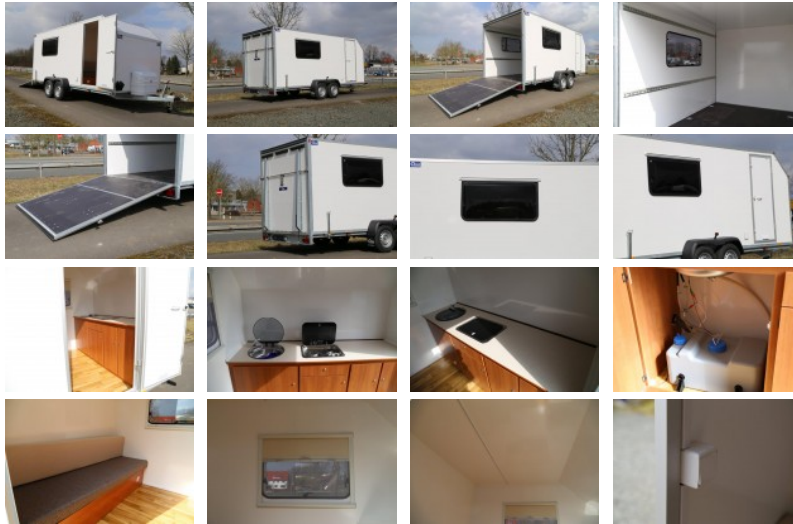

NETTO: **36422.76 ZŁ**
 BRUTTO: 44800.00 ZŁ

DANE TECHNICZNE

Gesamtgewicht:	2700 kg
Nutzlast:	1500 kg
Ladefläche:	L: 500 cm, B: 200 cm, H: 190 cm
Anzahl der Achsen:	2
Bordwände:	Drewno
Räder:	165R13C
Gebremste Achse:	JA
Stützrad	JA

WYPOSAŻENIE OPCJONALNE

1.		Koło zapasowe z uchwytem	netto: 365.85 zł	brutto: 450.00 zł
----	---	--------------------------	------------------	-------------------