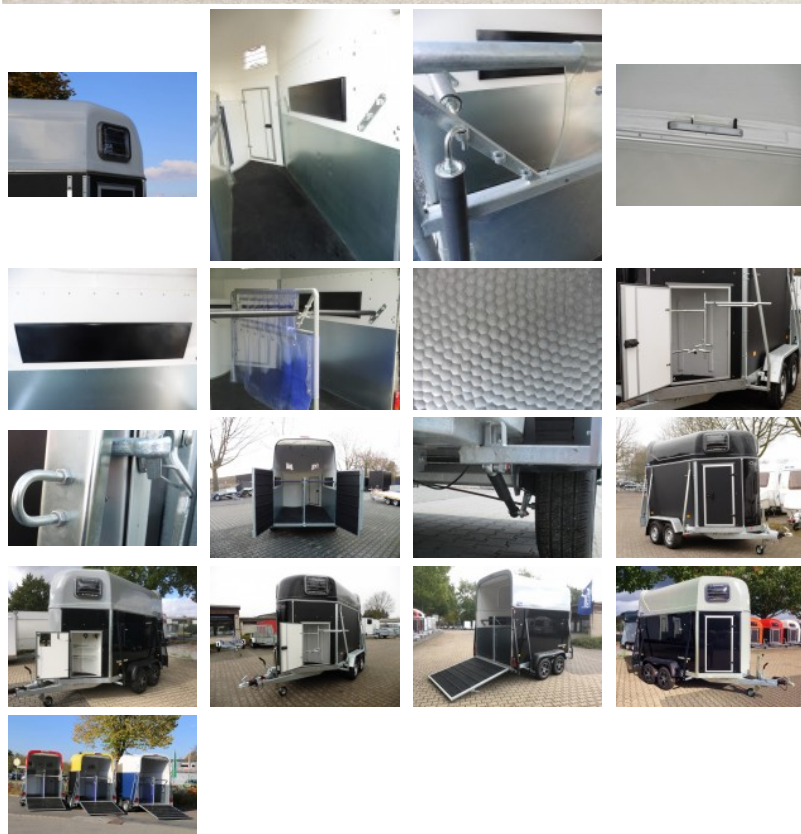

NETTO: 19853.66 ZŁ
BRUTTO: 24420.00 ZŁ

DANE TECHNICZNE

Gesamtgewicht:	2000 kg
Nutzlast:	1070 kg
Ladefläche:	L: 340 cm, B: 174 cm, H: 230 cm
Außenmaße:	L: 466 cm, B: 239 cm, H: 298 cm
Anzahl der Achsen:	2
Bordwände:	Drewno
Räder:	185/70R13
Gebremste Achse:	JA
Stützrad	JA

WYPOSAŻENIE OPCJONALNE

1.		Siodlarnia : obrotowy uchwyt siodła + żłób z dwoma karmnikami	netto: 1463.41 zł	brutto: 1800.00 zł
2.		Podłoga z profili aluminiowych	netto: 1219.51 zł	brutto: 1500.00 zł
3.		Tylna rampa otwierana do dołu i na bok	netto: 284.55 zł	brutto: 350.00 zł
4.		Stabilizator jazdy AL-KO AKS 3004	netto: 1219.51 zł	brutto: 1500.00 zł
5.		Koło zapasowe z uchwytem montowane na ścianie bocznej	netto: 569.11 zł	brutto: 700.00 zł