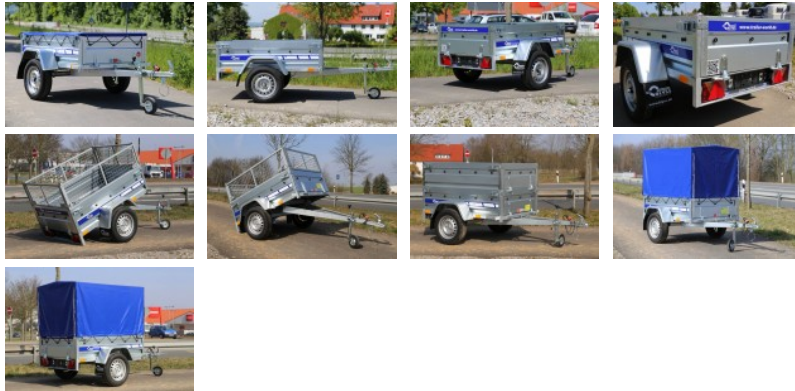

NETTO: 2813.01 ZŁ
BRUTTO: 3460.00 ZŁ

DANE TECHNICZNE

Gesamtgewicht:	750 kg
Nutzlast:	623 kg
Ladefläche:	L: 148 cm, B: 99 cm, H: 39 cm
Außenmaße:	L: 263 cm, B: 152 cm, H: 86 cm
Anzahl der Achsen:	1
Bordwände:	Stal
Räder:	165/70R13

WYPOSAŻENIE OPCJONALNE

1.		Plandeka płaska	netto: 113.82 zł	brutto: 140.00 zł
2.		Plandeka ze stelażem H=120 cm	netto: 569.11 zł	brutto: 700.00 zł
3.		Koło manewrowe fi48 z obejmą	netto: 105.69 zł	brutto: 130.00 zł
4.		Podpora tylna wysuwana	netto: 97.56 zł	brutto: 120.00 zł
5.		Kliny pod koło plastikowe z montażem - 2 szt.	netto: 40.65 zł	brutto: 50.00 zł
6.		Nadstawki siatkowe BL	netto: 894.31 zł	brutto: 1100.00 zł
7.		Zestaw na quada	netto: 284.55 zł	brutto: 350.00 zł
8.		Rynna na motor	netto: 284.55 zł	brutto: 350.00 zł
9.		Koło zapasowe	netto: 203.25 zł	brutto: 250.00 zł
10.		Uchwyt koła zapasowego	netto: 146.34 zł	brutto: 180.00 zł
11.		Podjazd aluminiowy	netto: 284.55 zł	brutto: 350.00 zł