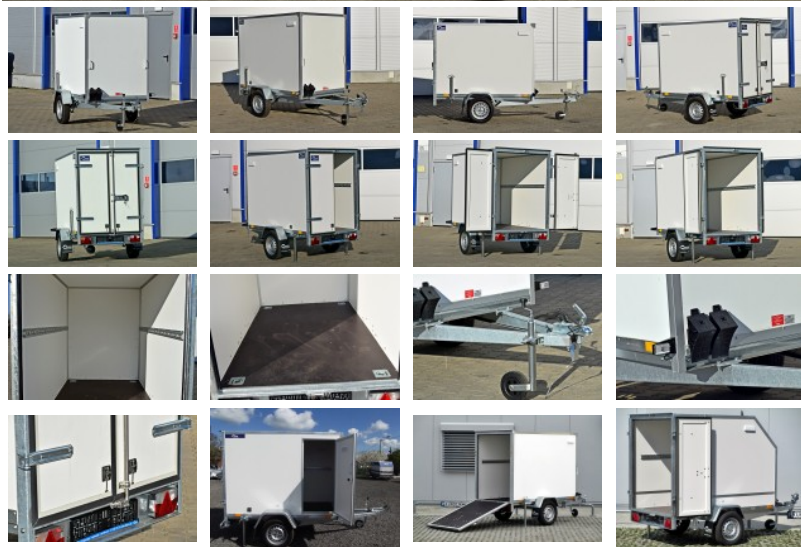

### DANE TECHNICZNE

Gesamtgewicht:	750 kg
Nutzlast:	430 kg
Ladefläche:	L: 204 cm, B: 115 cm, H: 150 cm
Außenmaße:	L: 326 cm, B: 170 cm, H: 205 cm
Anzahl der Achsen:	1
Bordwände:	Drewno
Räder:	165/70R13
Stützrad	JA